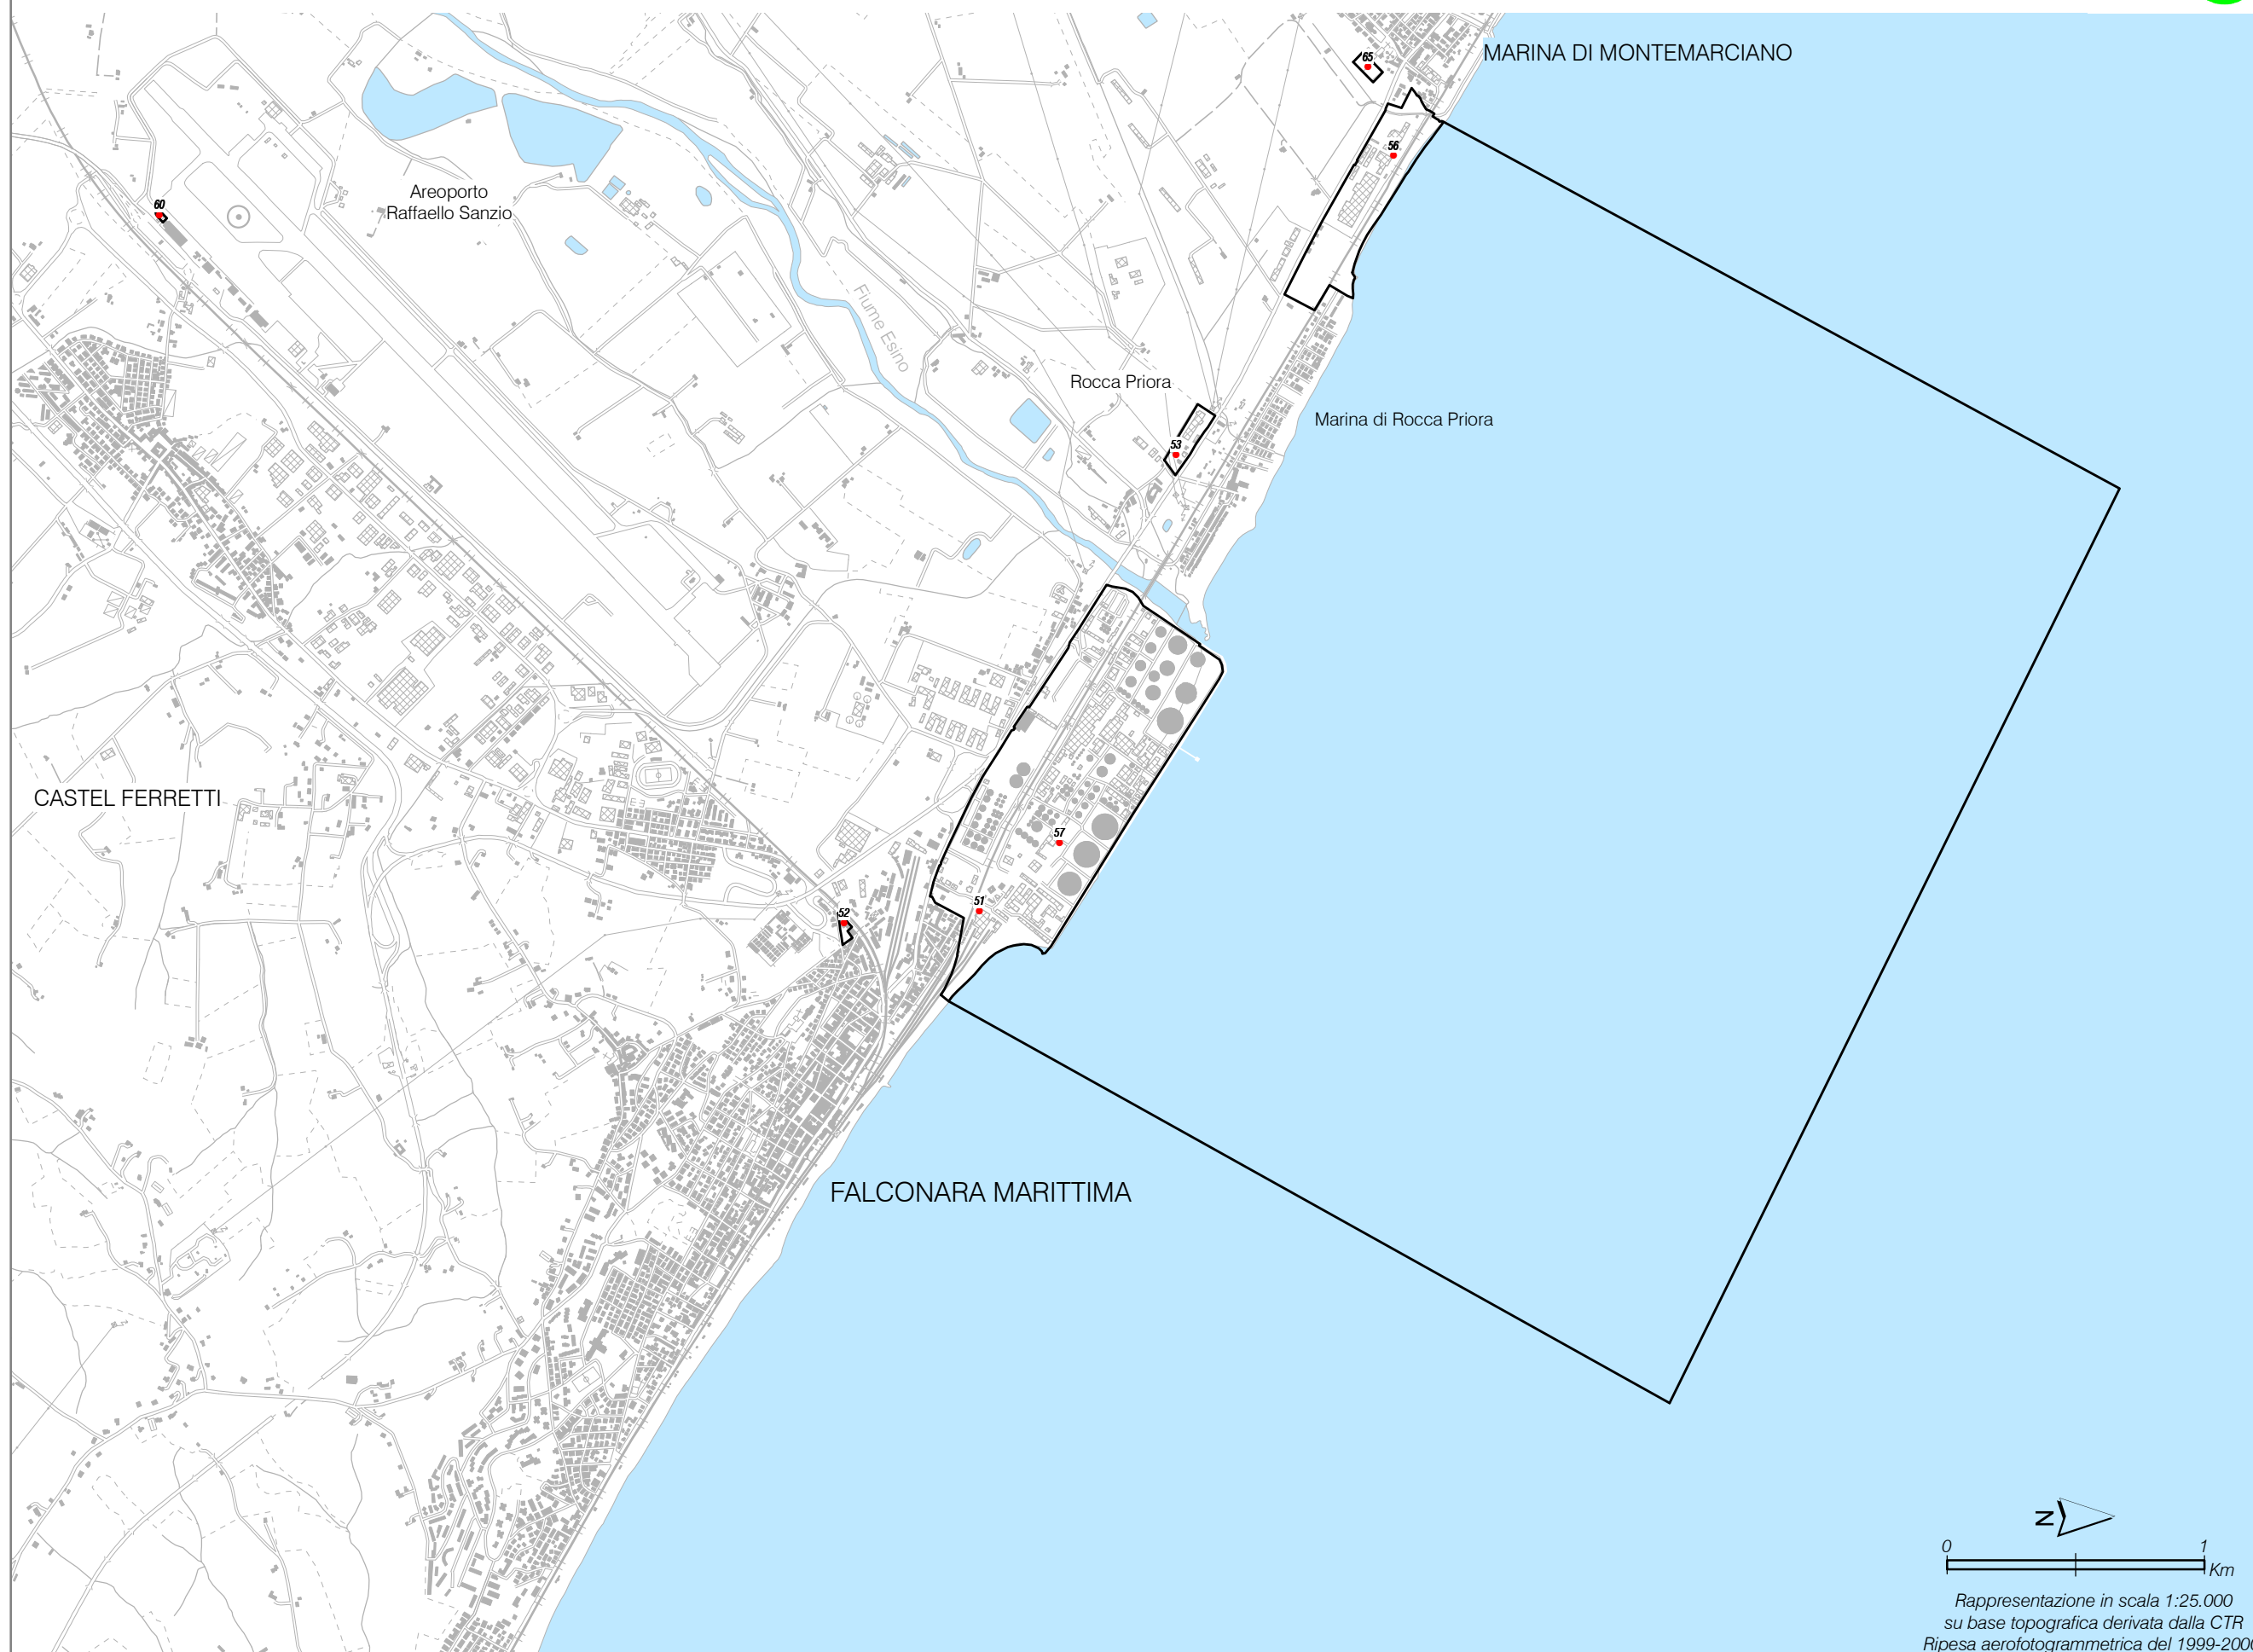

# PIANO REGIONALE PER LA BONIFICA DELLE AREE INQUINATE - SIN FALCONARA M. MA -

## STATO ATTUALE BONIFICA DEI SITI CONTAMINATI

56 Codice identificativo scheda del Sito

• In corso

+ Terminata

□ Limite Sito d'Interesse Nazionale

0 1 Km  
Rappresentazione in scala 1:25.000  
su base topografica derivata dalla CTR  
Ripesa aerofotogrammetrica del 1999-2000

TAVOLA 5