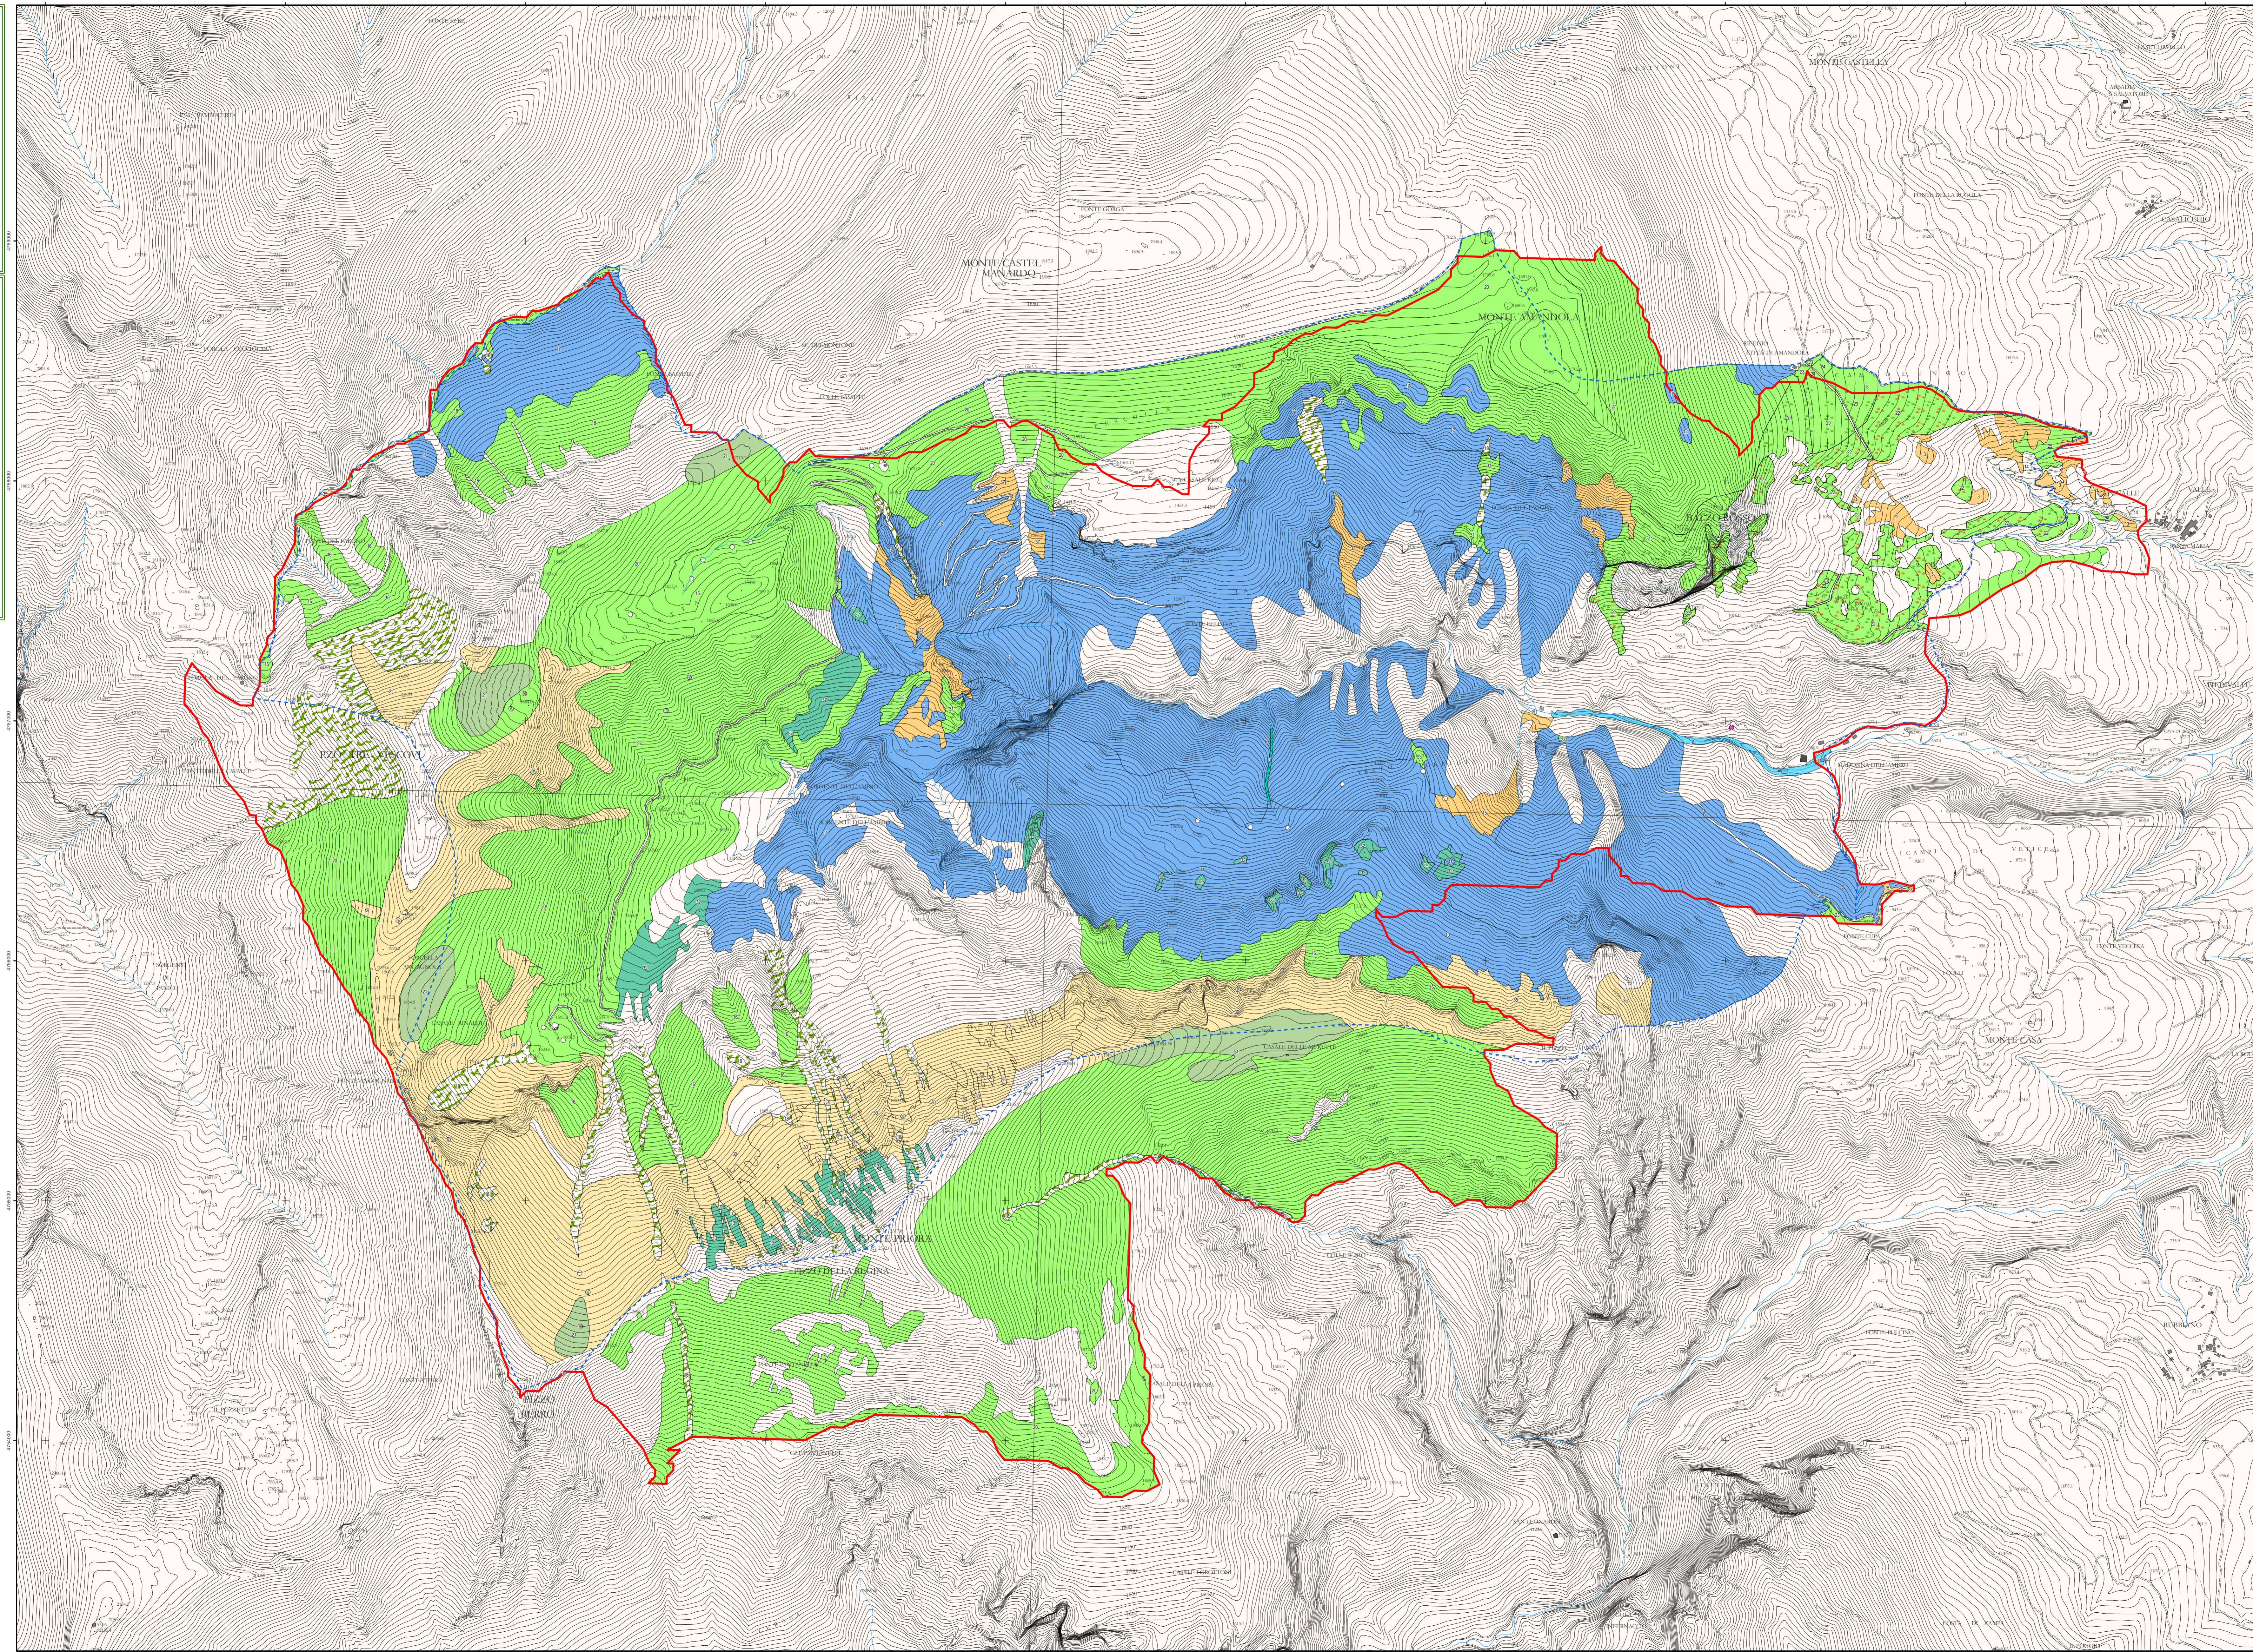

QUADRO D'UNIONE
SEZIONI 1:10000

● Contine SIC proposto ● Contine SIC vigente